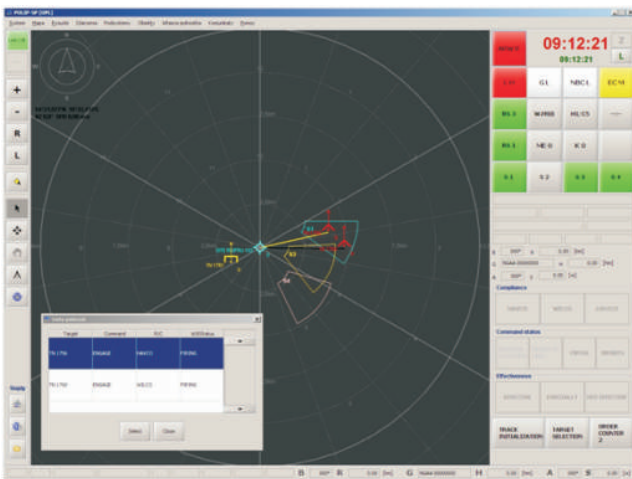

www.ctm.gdynia.pl

MODERN TECHNOLOGIES FOR MARITIME SECURITY

Link11

1 Konfiguracja obiektu w łączu Link 11
Link 11 object configuration

4 Odtworzenie gotowości bojowej
Recovery of operational readiness

2 Odbiór danych o sytuacji powietrznej
Air situation picture

5 Dziennik działań bojowych
Combat log-book

3 Obsługa komend i statusów uzbrojenia
Commands and weapon engagement status.

6 Obsługa celu własnego
Friendly target data

SYSTEMY BRONI PODWODNEJ
UNDERWATER WEAPON SYSTEMS