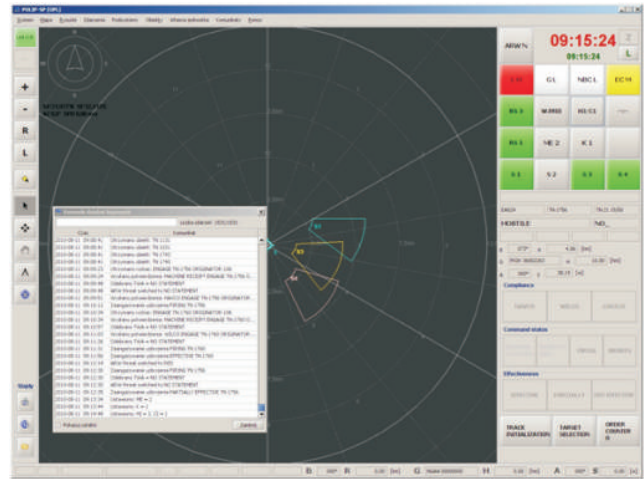

www.ctm.gdynia.pl

MODERN TECHNOLOGIES FOR MARITIME SECURITY

Link11

1 Konfiguracja obiektu w łączu Link 11
Link 11 object configuration

4 Odtworzenie gotowości bojowej
Recovery of operational readiness

2 Odbiór danych o sytuacji powietrznej
Air situation picture

5 Dziennik działań bojowych
Combat log-book

3 Obsługa komend i statusów uzbrojenia
Commands and weapon engagement status.

6 Obsługa celu własnego
Friendly target data

SYSTEMY BRONI PODWODNEJ
UNDERWATER WEAPON SYSTEMS