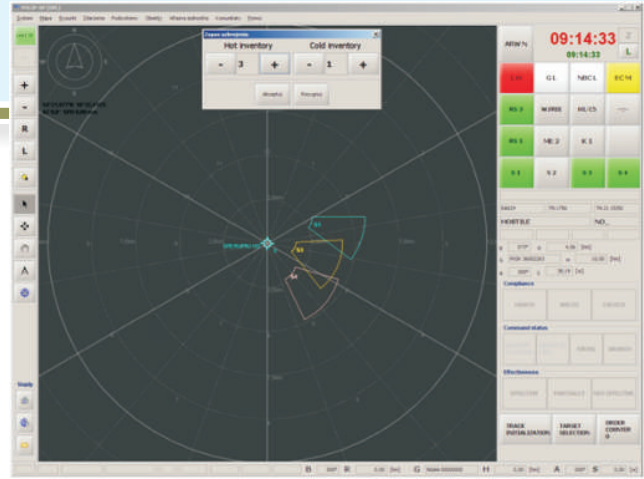

www.ctm.gdynia.pl

MODERN TECHNOLOGIES FOR MARITIME SECURITY

Link11

1 Konfiguracja obiektu w łączu Link 11
Link 11 object configuration

4 Odtworzenie gotowości bojowej
Recovery of operational readiness

2 Odbiór danych o sytuacji powietrznej
Air situation picture