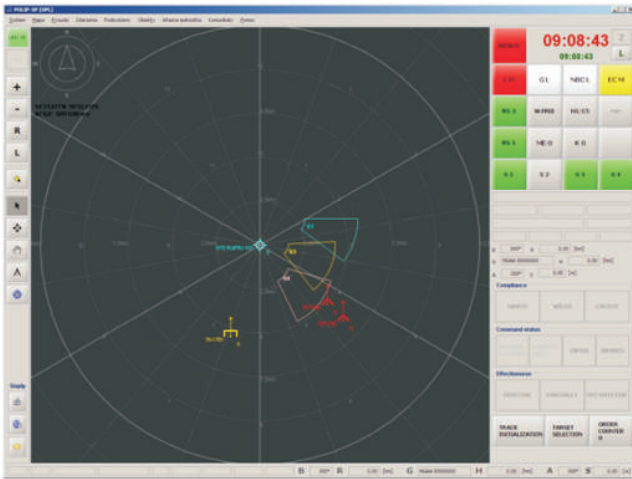

www.ctm.gdynia.pl

MODERN TECHNOLOGIES FOR MARITIME SECURITY

Link11

1 Konfiguracja obiektu w łączu Link 11
Link 11 object configuration

4 Odtworzenie gotowości bojowej
Recovery of operational readiness

2 Odbiór danych o sytuacji powietrznej
Air situation picture