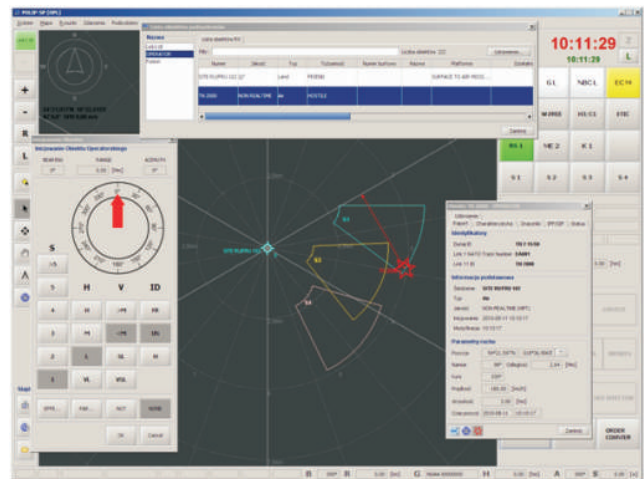

www.ctm.gdynia.pl

MODERN TECHNOLOGIES FOR MARITIME SECURITY

Link11

1 Konfiguracja obiektu w łączu Link 11
Link 11 object configuration

4 Odtworzenie gotowości bojowej
Recovery of operational readiness

2 Odbiór danych o sytuacji powietrznej
Air situation picture

5 Dziennik działań bojowych
Combat log-book

3 Obsługa komend i statusów uzbrojenia
Commands and weapon engagement status.

6 Obsługa celu własnego
Friendly target data

SYSTEMY BRONI PODWODNEJ
UNDERWATER WEAPON SYSTEMS